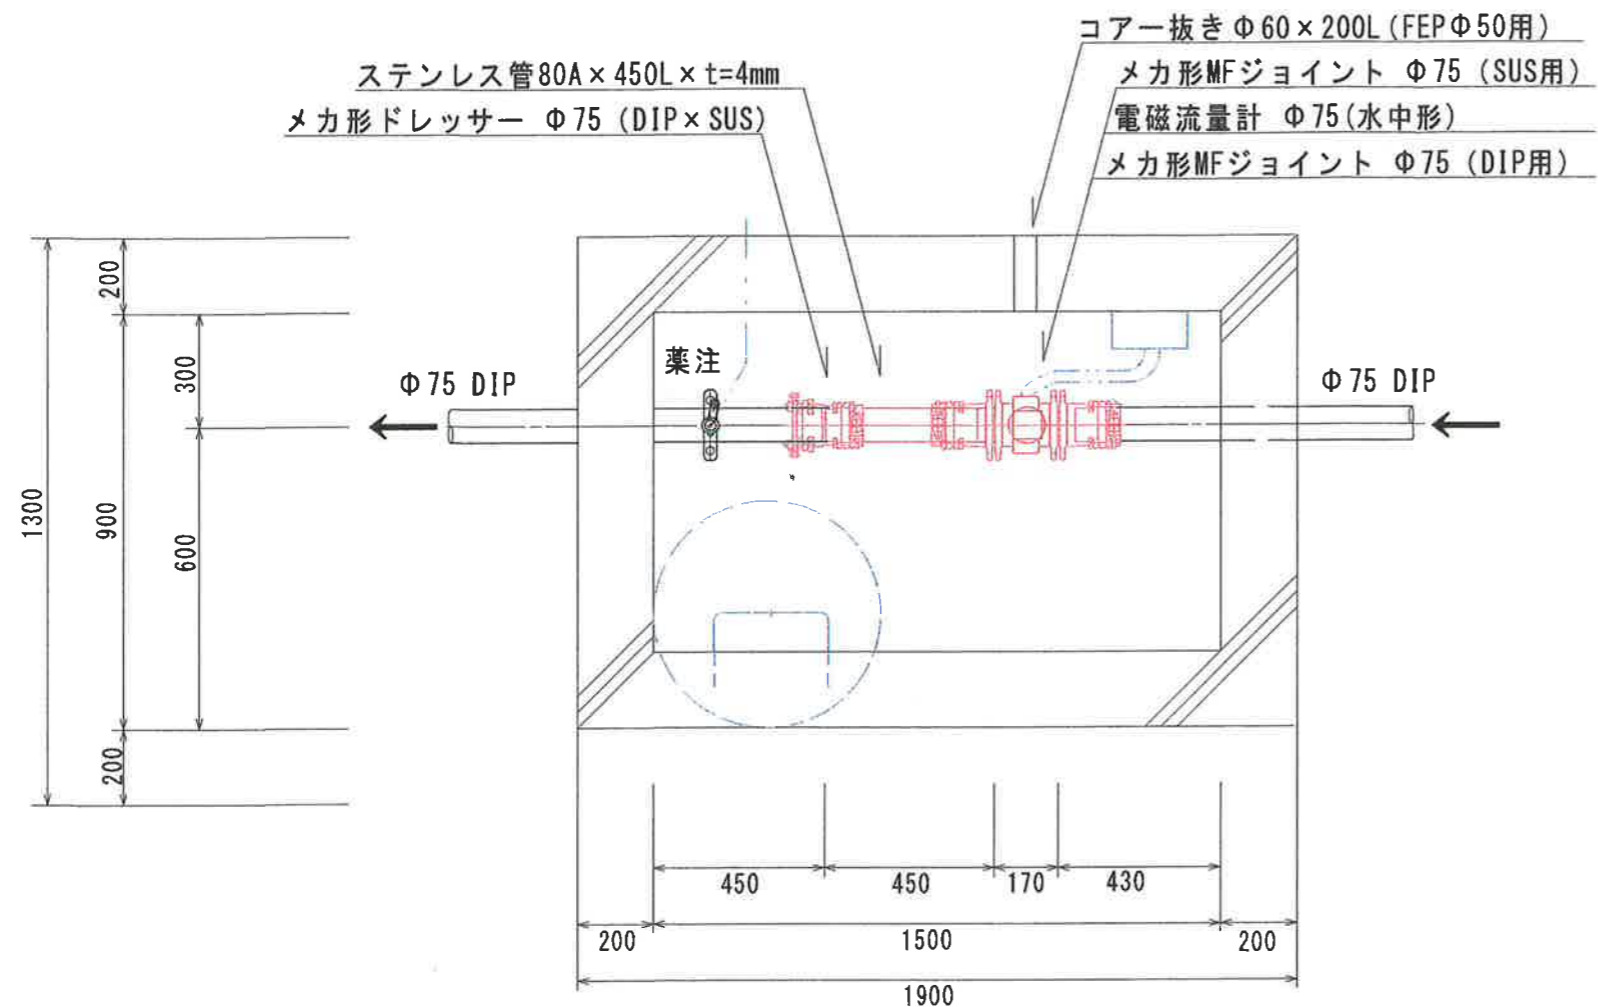

桜谷浄水場電磁流量計Φ75取替工

平面図

位置図

断面図