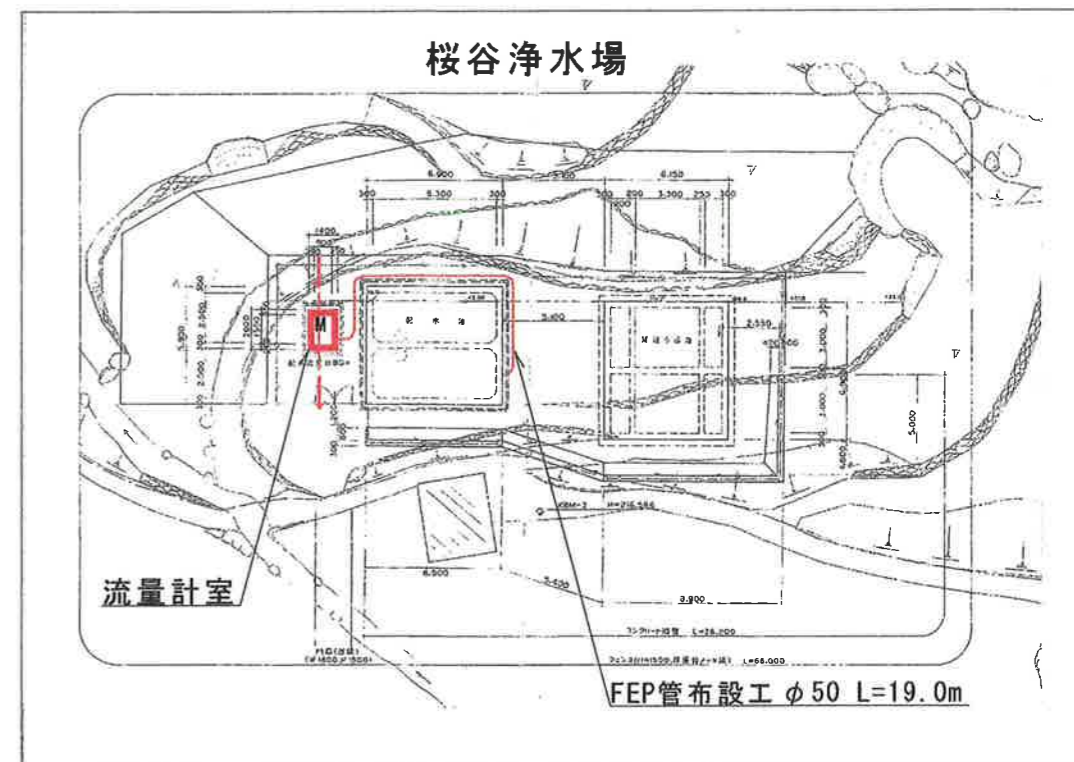

桜谷浄水場電磁流量計Φ75取替工

平面図

位置図

断面図