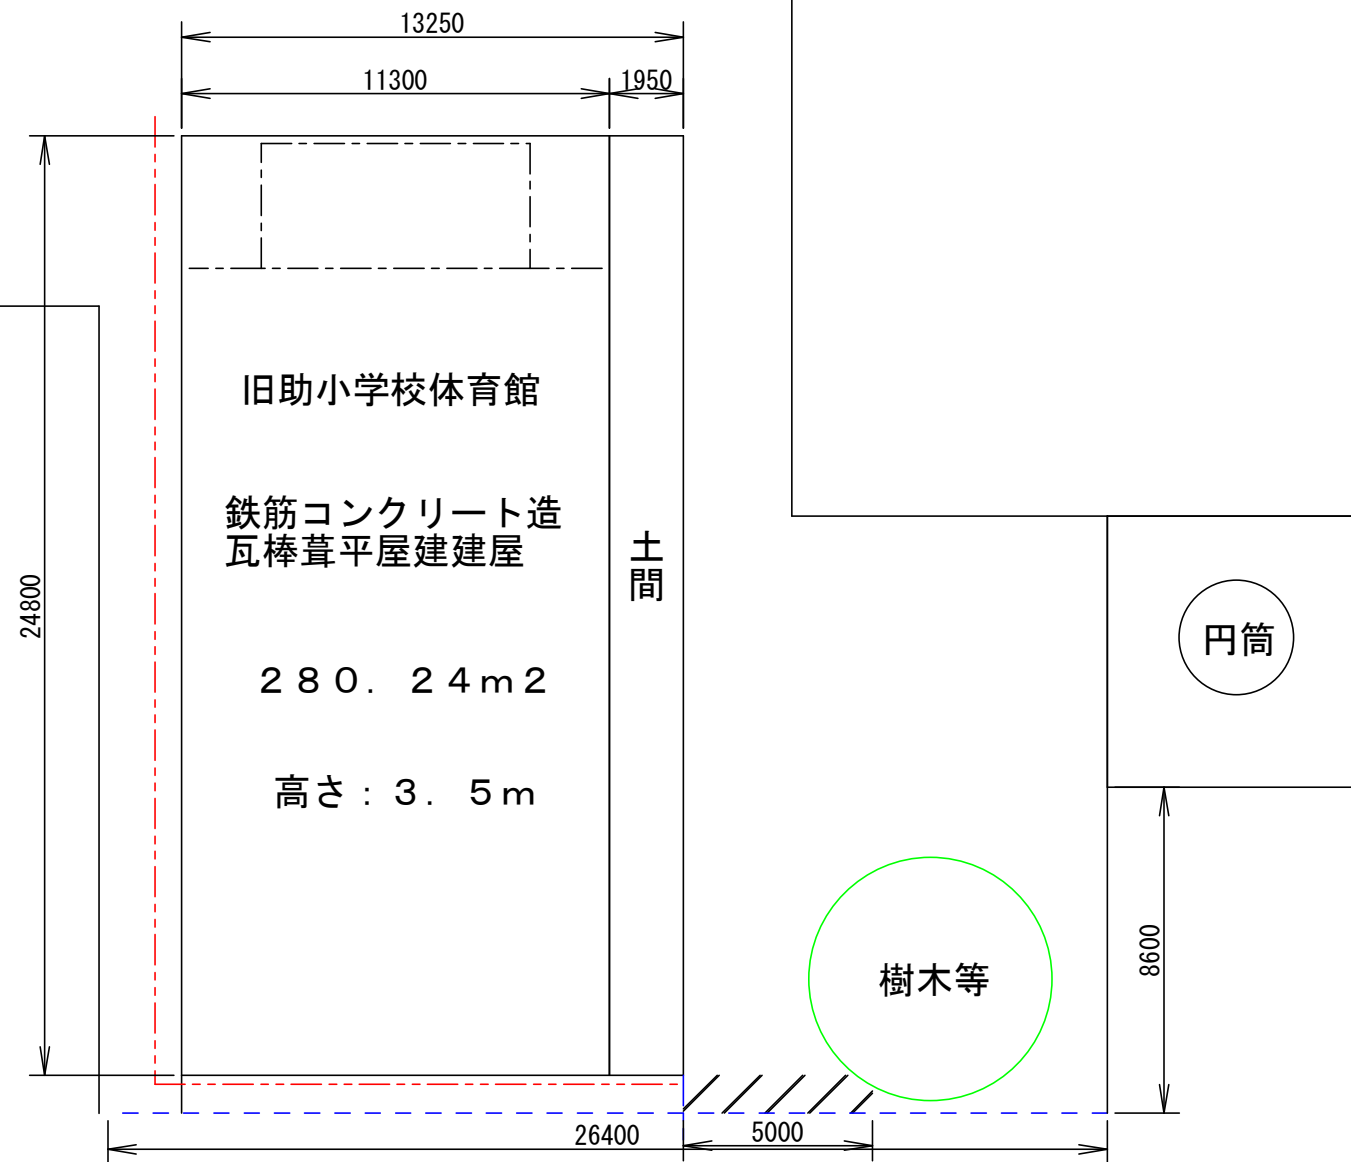

敷地全体 : 950.0m²

除草箇所 : 620.0m²

工事名	令和7年度町単独旧助小学校体育館解体工事		
図面名	平面図・位置図		
作成年月日			
縮尺	200/1	図面番号	
会社名			
事業者名	那賀町		