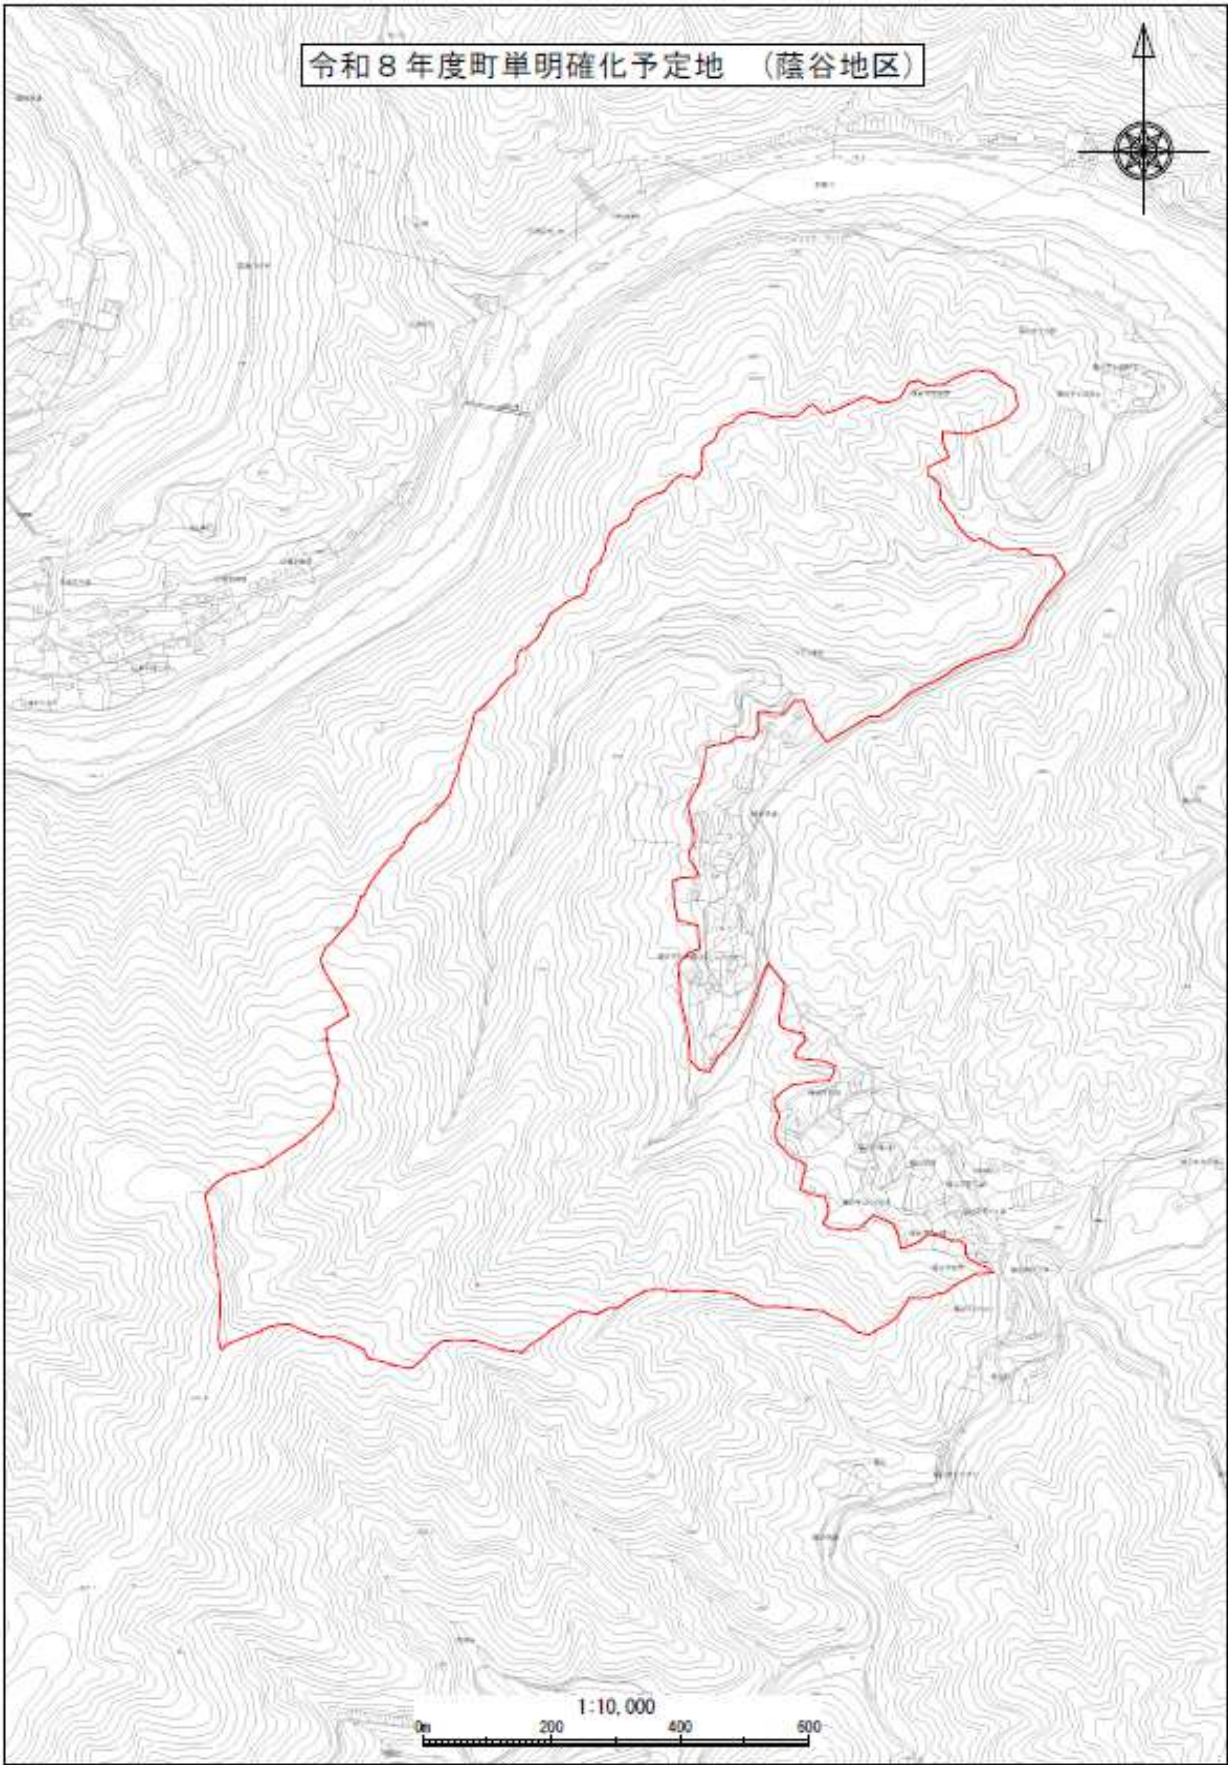

令和8年度町単明確化予定地（蔭谷地区）

1:10,000
0m 200 400 600

令和8年度町単明確化予定地（拝宮地区）