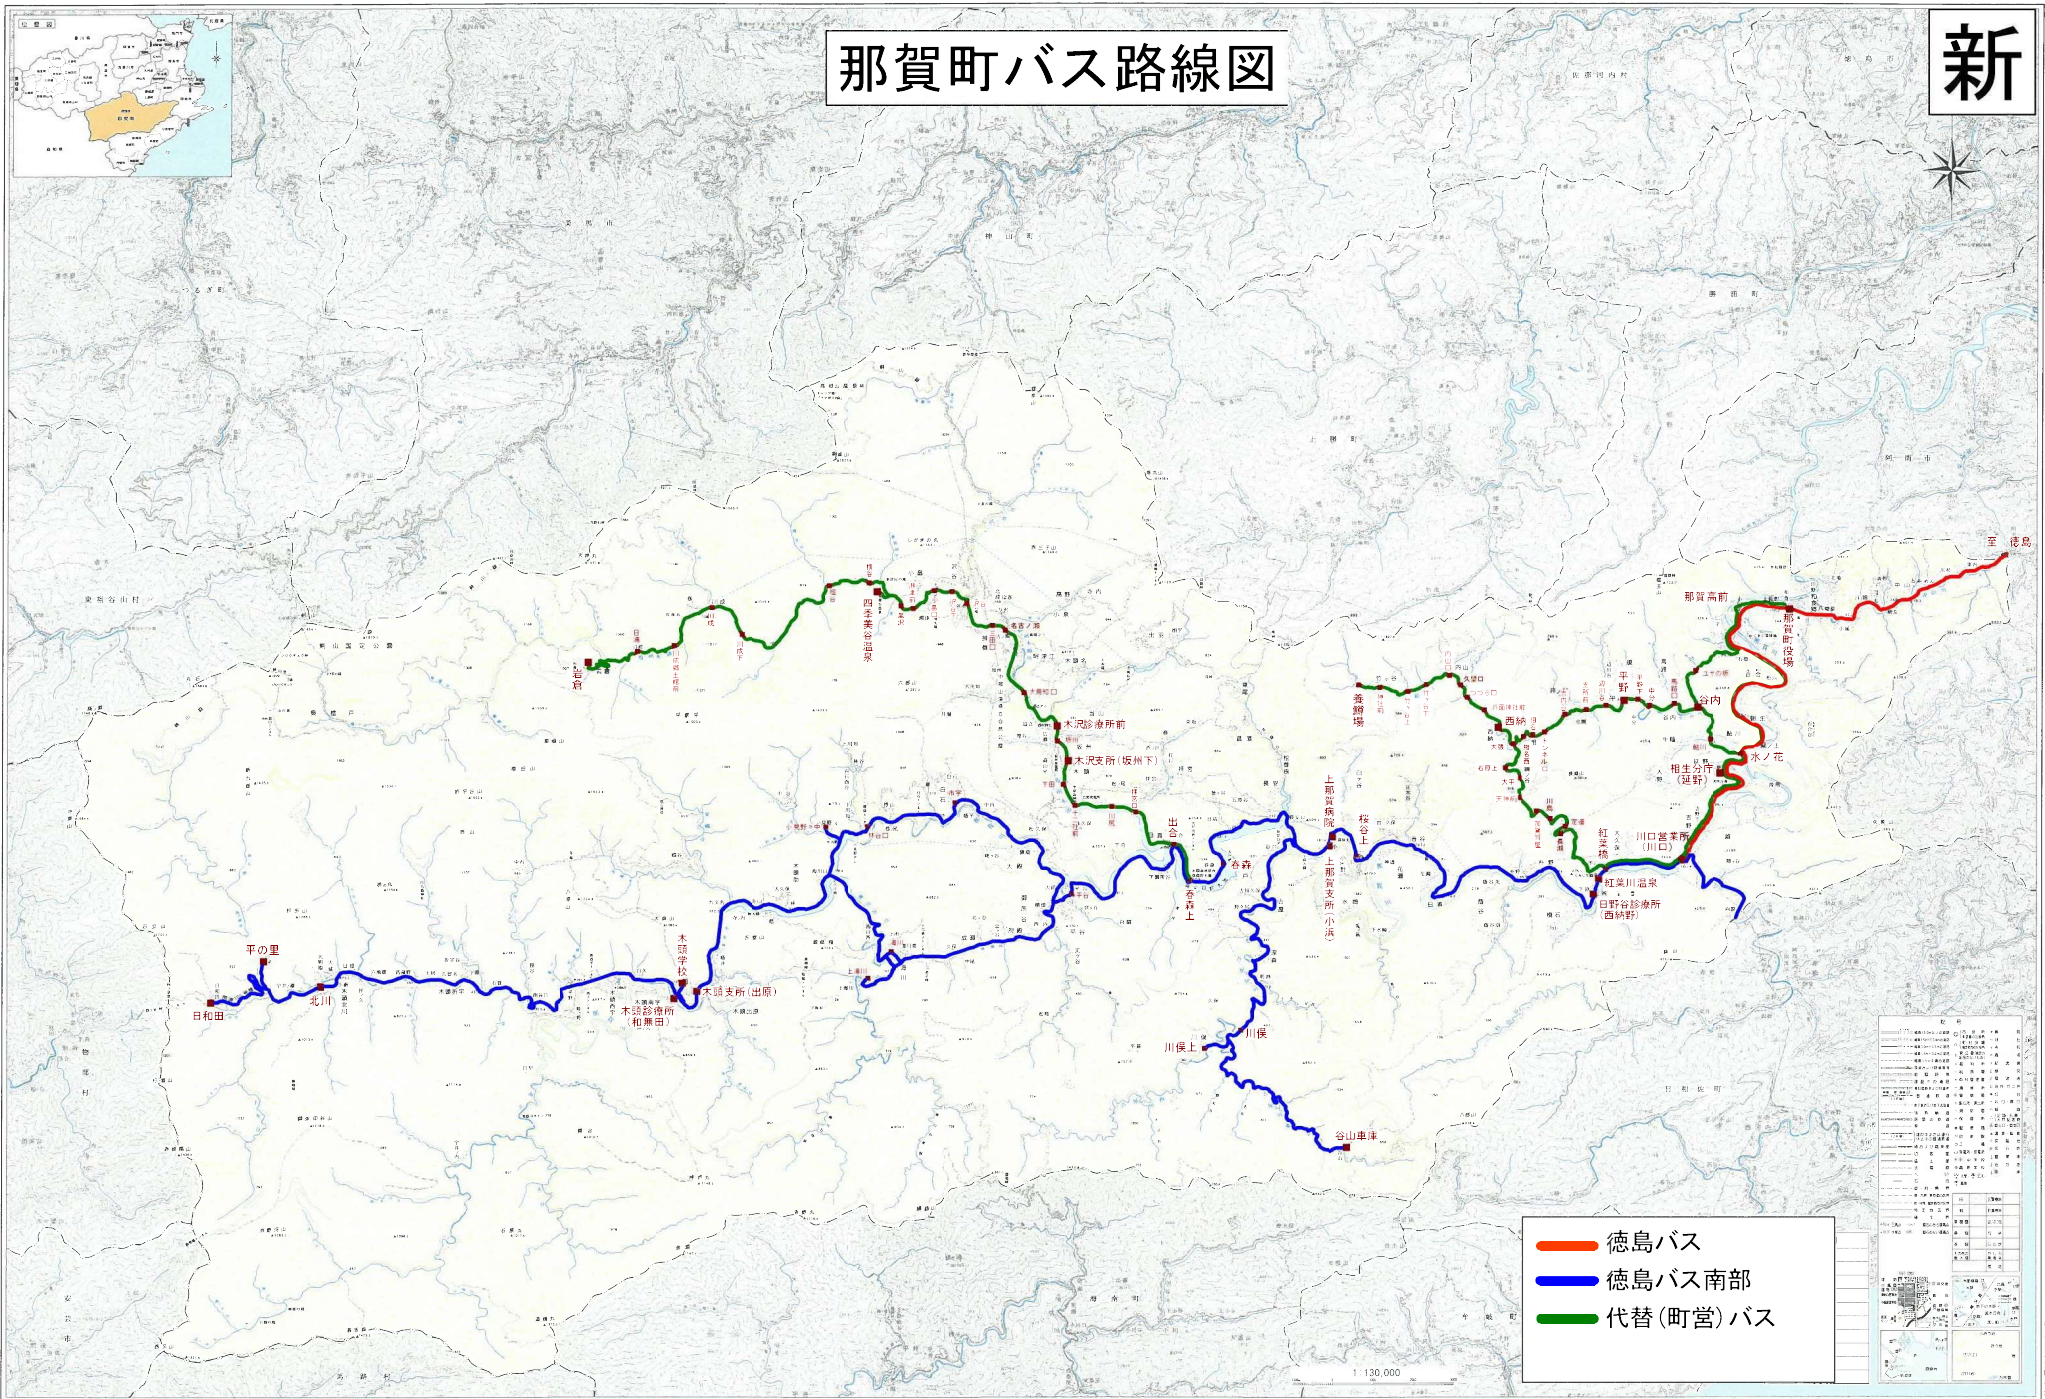

那賀町バス路線図

新

- 徳島バス
- 徳島バス南部
- 代替(町営)バス

路線名	区間	バス種別	運行時間	運行回数
1 徳島バス	徳島駅前 - 那賀駅前	普通	07:00 - 19:00	10
	那賀駅前 - 那賀駅前	普通	07:00 - 19:00	10
2 徳島バス南部	那賀駅前 - 那賀駅前	普通	07:00 - 19:00	10
	那賀駅前 - 那賀駅前	普通	07:00 - 19:00	10
3 代替(町営)バス	那賀駅前 - 那賀駅前	普通	07:00 - 19:00	10
	那賀駅前 - 那賀駅前	普通	07:00 - 19:00	10

1:130,000

Copyright © 2015 Tokushima Bus Co., Ltd. All rights reserved. 徳島バス株式会社 制作