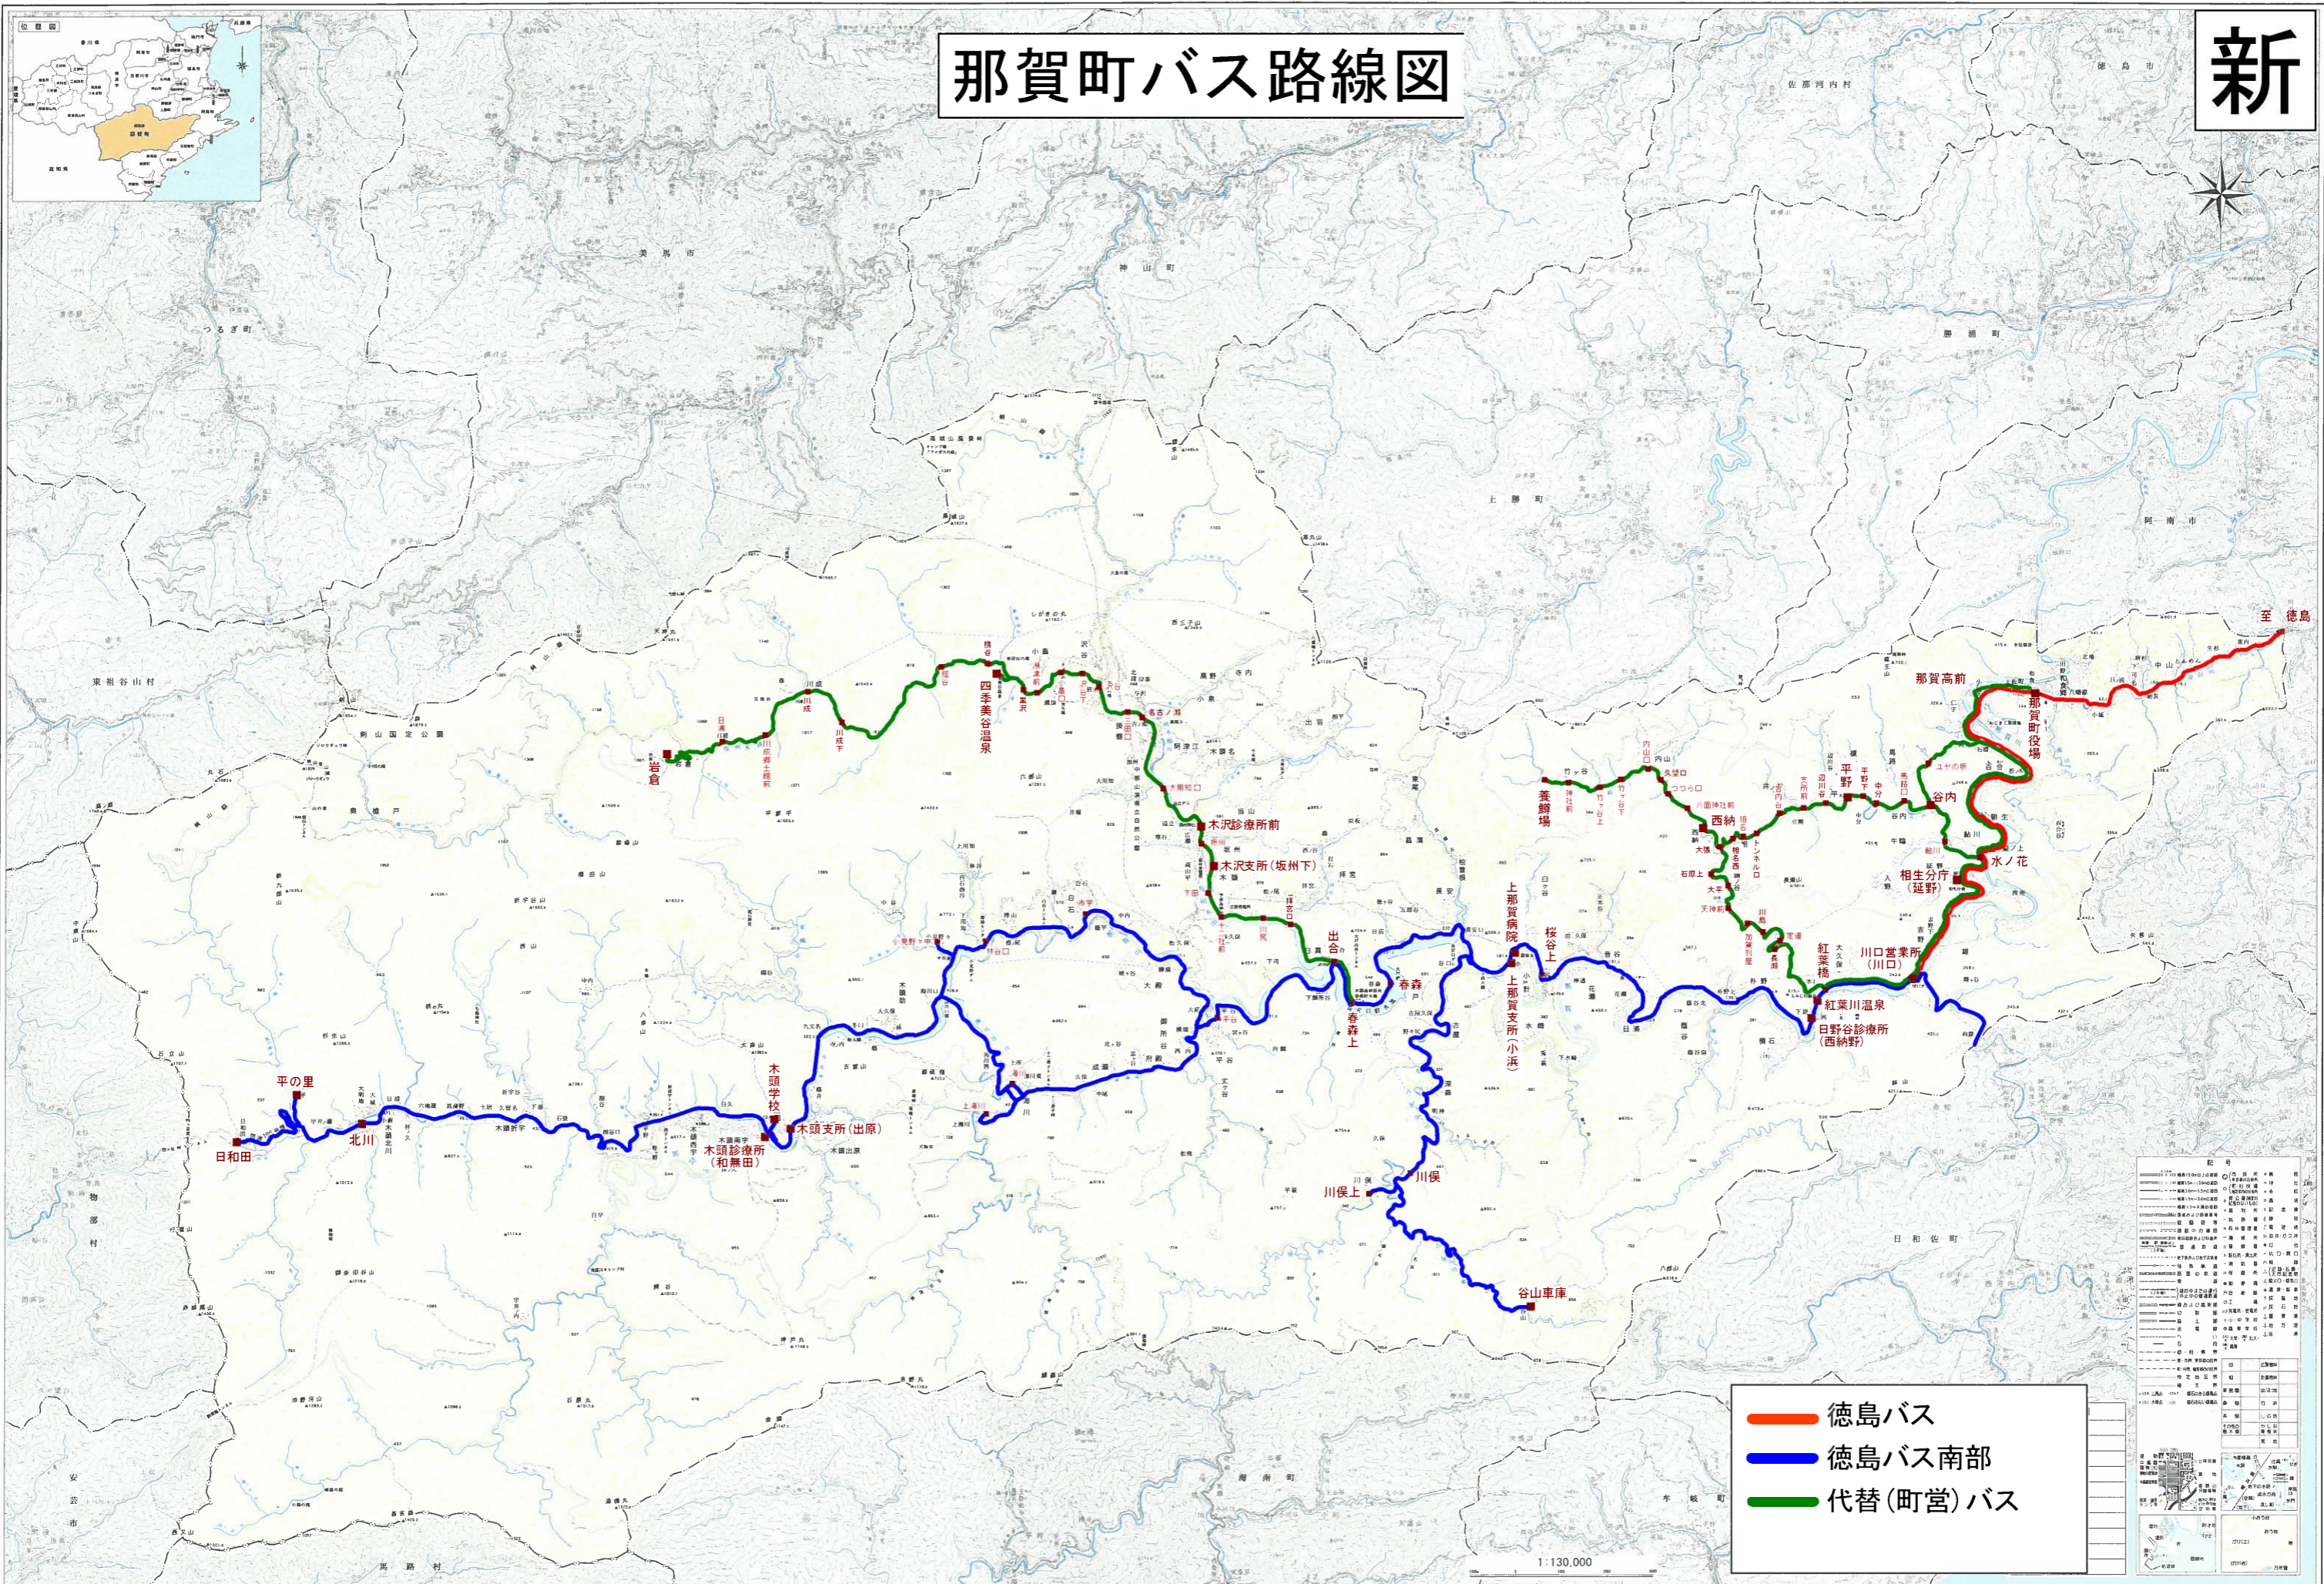

新

# 那賀町バス路線図

- 徳島バス
- 徳島バス南部
- 代替(町営)バス

記号	説明
(赤い線)	徳島バス
(青い線)	徳島バス南部
(緑い線)	代替(町営)バス
(赤い点)	バス停留所
(青い点)	バス停留所(南部)
(緑い点)	代替(町営)バス停留所
(赤い線)	徳島バス
(青い線)	徳島バス南部
(緑い線)	代替(町営)バス
(赤い点)	バス停留所
(青い点)	バス停留所(南部)
(緑い点)	代替(町営)バス停留所

1:130,000

この地図は、国土地理院の地図を基に、町民向けのわかりやすいように作成したもので、(徳島県庁 平成16年度 第11号)