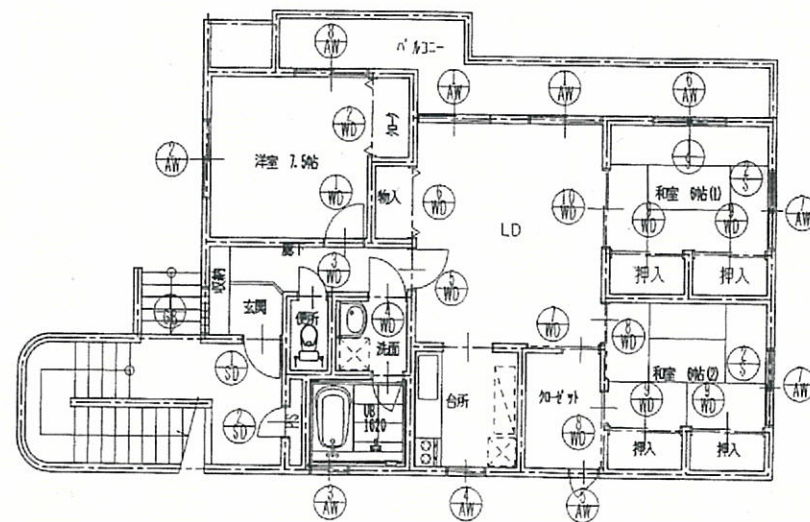

上那賀病院医師官舎

3LDK 家族でゆったりと住める広さです。

上那賀病院、役場支所、JA、郵便局、上那賀中学校、商店などが近くにあります。

家賃は無料ですが、光熱水費、CATV 使用料等ご負担お願いすることになります。