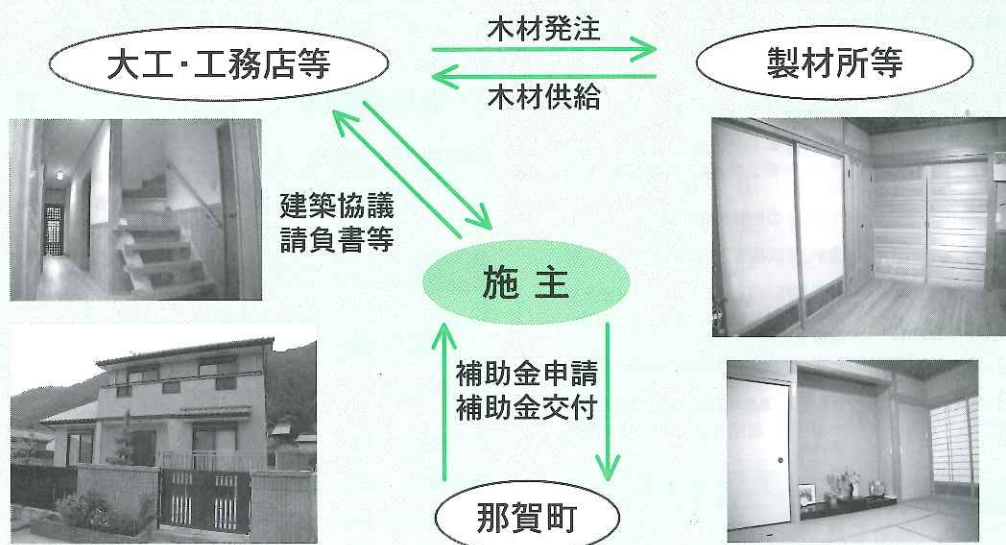

木頭小学校・中学校 新校舎完成

公立学校施設の耐震性確保のため、平成二十二年六月より工事を進めていた木頭小、中学校の一体校舎の校舎部分が完成しました。新校舎は、内装に那賀町北川産のスギや、徳島県産のヒノキなど木材を多く使用し木のぬくもりを感じられる設計となっています。

校区住民を対象に見学会を開催

完成した新校舎(左)と旧木頭小学校校舎(右)

小学校、中学校とも同じ校舎で九月より新学期を迎えるため、現在引越作業など準備を進めています。なお旧小学校、中学校校舎は八月より順次解体にかかり、外構などすべての工事完了が、平成二十四年一月の予定です。周辺住民の皆様には、引き続きご不便をおかけしますがご協力をよろしくお願いいたします。

林業振興課からのお知らせ

「木づかいあんしん住宅支援事業」のご案内

那賀町では、平成23年度から町産材を使った木造住宅の施主に助成をする「木づかいあんしん住宅支援事業」を実施いたします。

1棟あたり最高額140万円

- ☆家屋の床面積 新築住宅で80平方メートル(約24坪)以上(1立方メートルあたり5万円)
- ☆町産材使用量 杉、桧材等を80%以上使用した場合
- ☆柱及び土台の寸法が120ミリメートル×120ミリメートル以上
- ☆町内の建築業者等に発注
- ☆町内の製材所等に製材品を発注